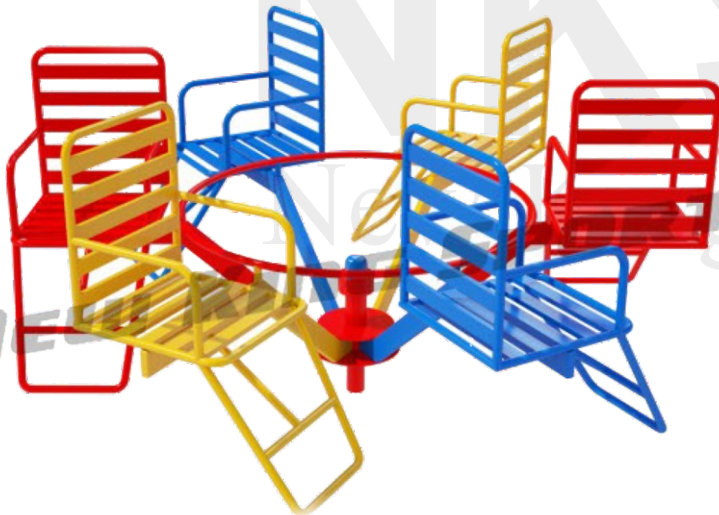

**Double Swing
NKCP - 01**

**Arc Swing
NKCP - 02**

**Triple Swing
NKCP - 03**

**Circular Swing
NKCP - 04**

**FRP Wave Slide
NKCP - 05**

**FRP Double Wave
Slide
NKCP - 06**

**FRP Spiral Slide
NKCP - 07**

**FRP Curved
Tube Slide
NKCP - 08**

**Roller Slide
NKCP - 09**

**Revolving Platform
NKCP - 10**

**Star Type
MGR-MS Seat
NKCP - 11**

**Revolving Whirl
NKCP - 12**

**Fun Ride
NKCP - 13**

CHILDREN PARK

**Jungle Gym
NKCP - 14**

**Bridge Ladder
NKCP - 15**

**A to B Climber
NKCP - 16**

**Rainbow Climber
NKCP - 17**

**Hump Climber –
Two Way
NKCP - 18**

New King Sports

**Hump Climber –
Four Way
NKCP - 19**

Loop Arc Climber
NKCP - 20

Spiral Scrambler
NKCP - 21

Twin Scrambler
NKCP - 22