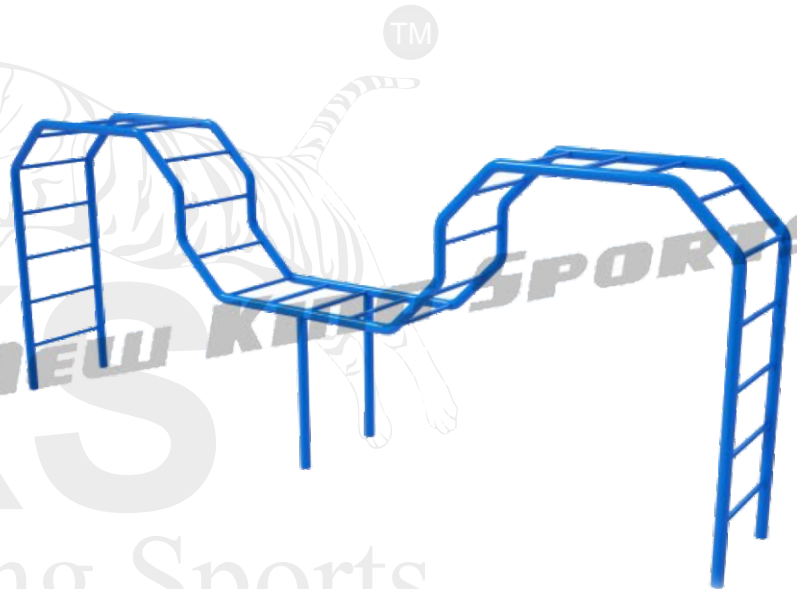

**Double Swing
NKCP - 01**

**Arc Swing
NKCP - 02**

**Triple Swing
NKCP - 03**

**Circular Swing
NKCP - 04**

**FRP Wave Slide
NKCP - 05**

**FRP Double Wave
Slide
NKCP - 06**

**FRP Spiral Slide
NKCP - 07**

**FRP Curved
Tube Slide
NKCP - 08**

**Roller Slide
NKCP - 09**

**Revolving Platform
NKCP - 10**

**Star Type
MGR-MS Seat
NKCP - 11**

**Revolving Whirl
NKCP - 12**

**Fun Ride
NKCP - 13**

CHILDREN PARK

**Jungle Gym
NKCP - 14**

**Bridge Ladder
NKCP - 15**

**A to B Climber
NKCP - 16**

**Rainbow Climber
NKCP - 17**

**Hump Climber –
Two Way
NKCP - 18**

New King Sports

**Hump Climber –
Four Way
NKCP - 19**

Loop Arc Climber
NKCP - 20

Spiral Scrambler
NKCP - 21

Twin Scrambler
NKCP - 22